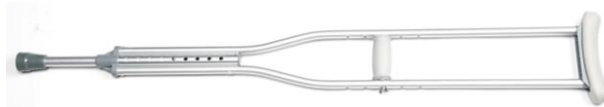

Artikel-Nummer	
Farbe aluminium	8002277

2	Lindsey	<b>Lindsey</b>	136.00
---	---------	----------------	--------

Gehgestell mit Aufstehhilfe

- höhenverstellbare Griffe: 535 mm - 970 mm
- Gesamtbreite: 590 mm
- Gesamtlänge: 540 mm
- Breite gefaltet: 120 mm
- Gewicht: 2.75 kg
- Belastbarkeit: 130 kg

Artikel-Nummer	
Farbe aluminium	8001547

Amy

April

Maureen

Rad 3"

5	Zubehör	<b>Amy / April / Maureen / Rad 3"</b>	
		Gehgestell - Zubehör	

Artikel-Nummer		
Amy	8001753	35.00
April	8001752	26.00
Maureen	8001751	26.00
Rad 3"	8002690	35.00

Pos.	Artikel	Bezeichnung	empf. Verkaufspreis / Stk. exkl. MwSt
------	---------	-------------	--

3	Zoë	<b>Zoë</b> Dreifuss-Gehstütze • Höhe verstellbar: 750 mm - 980 mm • Gewicht: 0.6 kg • Belastbarkeit: 130 kg	54.00
---	-----	---	-------

Artikel-Nummer	
Farbe schwarz	8001541

4	Ashley	<b>Ashley</b> Höhenverstellbare Achselstützen • Farbe: aluminium • Belastbarkeit: 120 kg • Medium = 114 cm - 134 cm • Gross = 134 cm - 154 cm	
---	--------	--	--