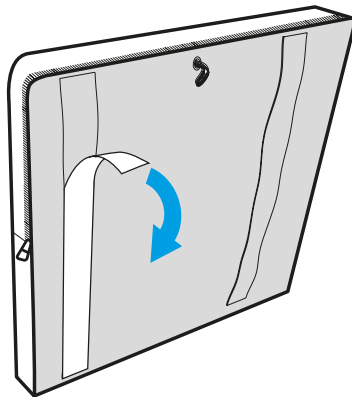

Min. 15 kg
Max. 150 kg

Min. -10°C
Max. 50°C

+ 2.400 m
- 50 m

Min. 0%
Max. 100%

1

www.vicair.com/LBA-mnl/

2

3