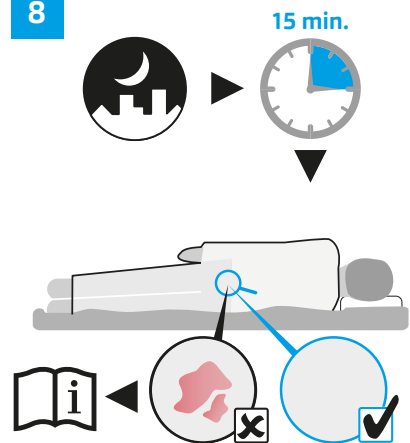

Min. 15 kg
Max. 150 kg

Min. -10°C
Max. 50°C

+ 2.400 m
- 50 m

Min. 0%
Max. 100%

1

www.vicair.com/LBA-mnl/

2

3

4

5

6

7

8

Vicair B.V. Bruynvisweg 5 1531 AX Wormer The Netherlands
info@vicair.com ▲ vicair.com

8 717261 040004