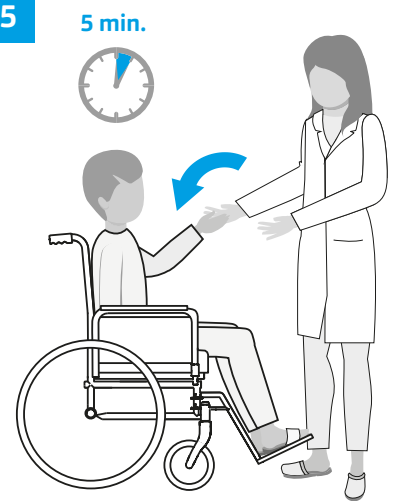

Min. 15 kg
Max. 150 kg

Min. -10°C
Max. 50°C

+ 2.400 m
- 50 m

Min. 0%
Max. 100%

1

www.vicair.com/LBA-mnl/

2

3

4

5

6

7

8

Vicair B.V. Bruynvisweg 5 1531 AX Wormer The Netherlands
info@vicair.com ▲ vicair.com

8 717261 040004