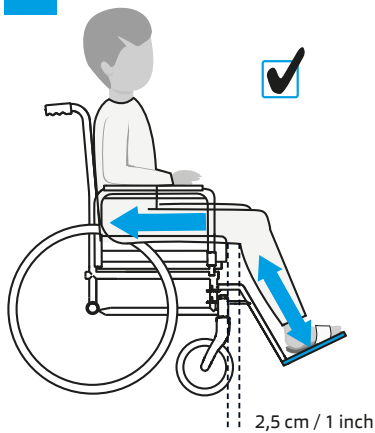

Min. 15 kg
Max. 150 kg

Min. -10°C
Max. 50°C

+ 2.400 m
- 50 m

Min. 0%
Max. 100%

1

www.vicair.com/LBA-mnl/

2

3

4

5

6

7

8

Vicair B.V. Bruynvisweg 5 1531 AX Wormer The Netherlands
info@vicair.com ▲ vicair.com

8 717261 040004