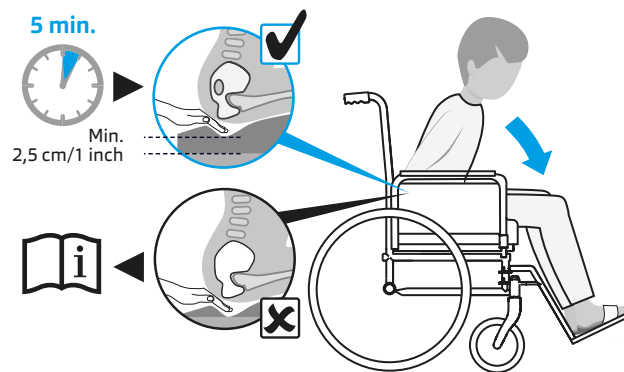

Min. 15 kg
Max. 150 kg

Min. -10°C
Max. 50°C

+ 2.400 m
- 50 m

Min. 0%
Max. 100%

1

www.vicair.com/LBA-mnl/

2

3

4

5

6

7

8

Vicair B.V. Bruynvisweg 5 1531 AX Wormer The Netherlands
info@vicair.com ▲ vicair.com

8 717261 040004