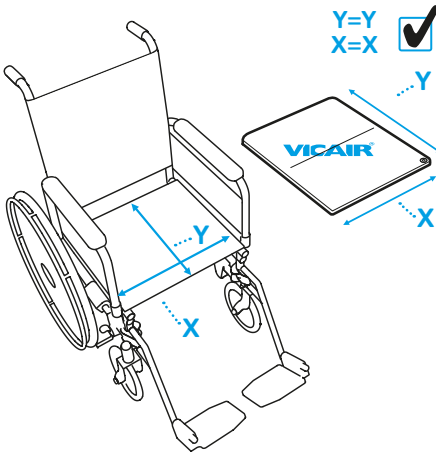

Min. 15 kg
Max. 150 kg

Min. -10°C
Max. 50°C

+ 2.400 m
- 50 m

Min. 0%
Max. 100%

1

www.vicair.com/LBA-mnl/

2

3