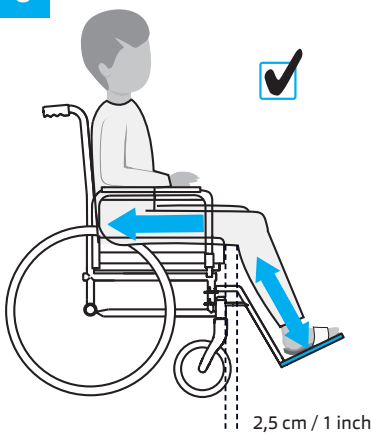

Min. 15 kg
Max. 250 kg

Min. -20°C
Max. 55°C

+ 2.400 m
- 50 m

Min. 0%
Max. 100%

1

<https://vicair.com/OMFS-mnl/>

2

3

4

5

6

7

8

Vicair B.V. Bruynvisweg 5 1531 AX Wormer The Netherlands
info@vicair.com ▲ vicair.com

8 717261 040851 >