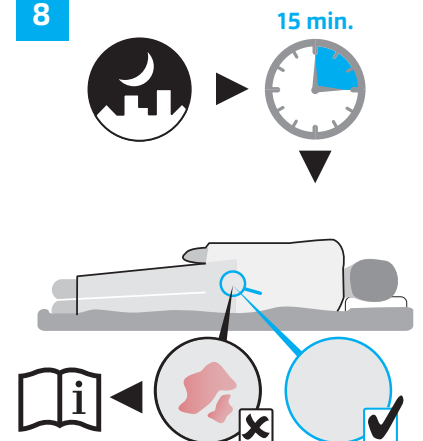

Min. 15 kg
Max. 250 kg

Min. -20°C
Max. 55°C

+ 2.400 m
- 50 m

Min. 0%
Max. 100%

1

<https://vicair.com/OMFS-mnl/>

2

3

4

5

6

7

8

Vicair B.V. Bruynvisweg 5 1531 AX Wormer The Netherlands
info@vicair.com ▲ vicair.com

8 717261 040851 >