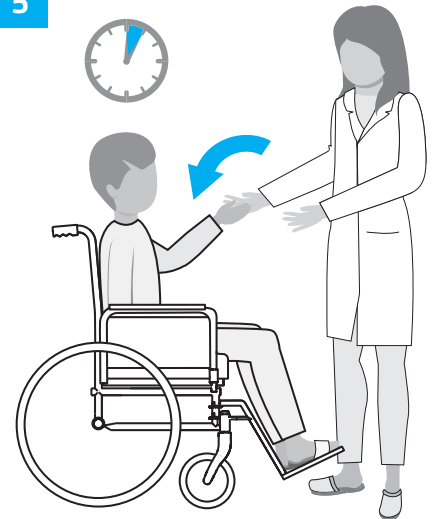

Min. 15 kg
Max. 250 kg

Min. -20°C
Max. 55°C

+ 2.400 m
- 50 m

Min. 0%
Max. 100%

1

<https://vicair.com/OMFS-mnl/>

2

3

4

5

6

7

8

Vicair B.V. Bruynvisweg 5 1531 AX Wormer The Netherlands
info@vicair.com ▲ vicair.com

8 717261 040851 >