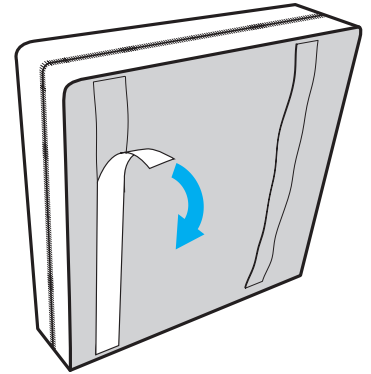

Min. 15 kg
Max. 250 kg

Min. -20°C
Max. 55°C

+ 2.400 m
- 50 m

Min. 0%
Max. 100%

1

<https://vicair.com/OMFS-mnl/>

2

3