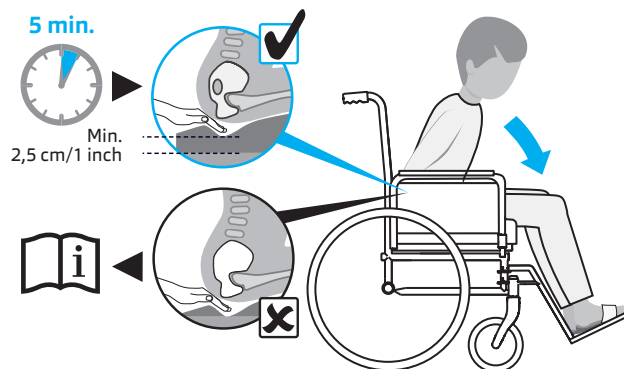

Min. 15 kg
Max. 250 kg

Min. -20°C
Max. 55°C

+ 2.400 m
- 50 m

Min. 0%
Max. 100%

1

<https://vicair.com/OMFS-mnl/>

2

3

4

5

6

7

8

Vicair B.V. Bruynvisweg 5 1531 AX Wormer The Netherlands
info@vicair.com ▲ vicair.com

8 717261 040851 >