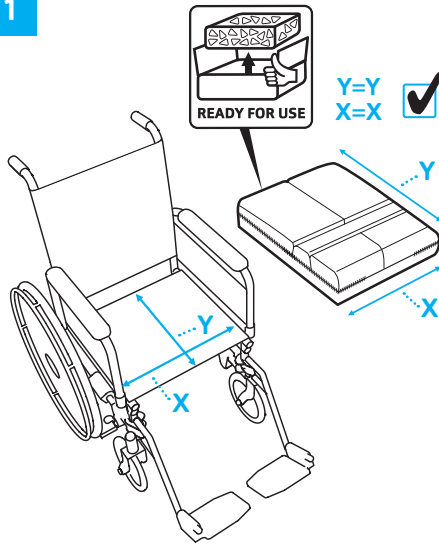

Min. 15 kg
Max. 250 kg

Min. -20°C
Max. 55°C

+ 2.400 m
- 50 m

Min. 0%
Max. 100%

1

<https://vicair.com/OMFS-mnl/>

2

3