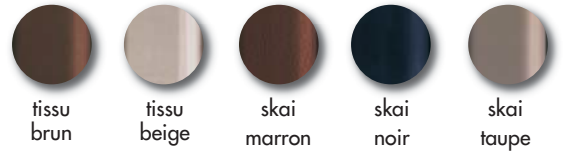

Ontario II

Housse d'accoudoirs optionnelle