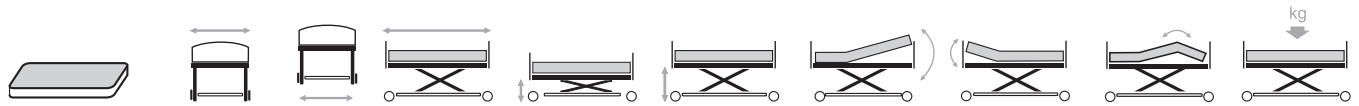

Interval XXL

3-motorig - mit Holzumbau
für die häusliche Pflege

Dieses höhenverstellbare Bett kann mittels einer Fernbedienung mühelos in die gewünschte Höhe gebracht werden. Dies erleichtert die Transfers und die häusliche Pflege.

Diese Bilder sind nur Abbildungen ähnlich. Bestimmte Funktionen können optional oder verschieden sein.

Ihre Mobilität ist unser Anliegen

Technische Daten Interval XXL

1200x2000x120
max. 20 kg

1330
1530

1200
1400

2080

370

805

28,5°

70,5°

-20,5°

240
kg

Maße in mm, Gewicht in kg

Abweichungen bei Maße und Gewicht (15 mm und 1,5 kg) sind möglich

Komfortabel und praktisch

Mit dem Handschaltgerät verstellen Sie problemlos:

- Höhe
- Kopfteil
- Knieknick (das Fussteil kann zusätzlich manuell verstellt werden)