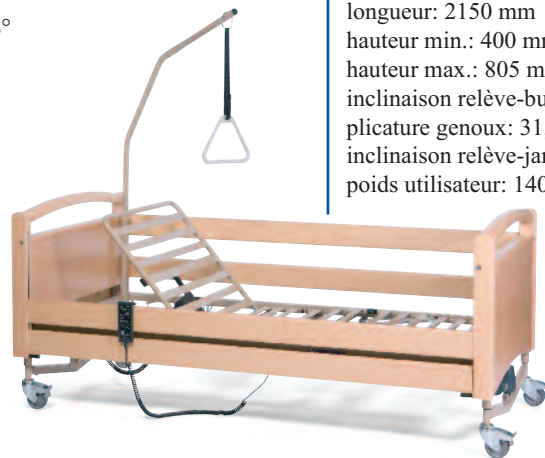

Lits

Le lit Luna combine élégance et haute qualité. Il est équipé d'origine de 4 parties électriques contrôlables par télécommande, et de barrières latérales en bois. Une potence est également prévue pour plus de confort.

LUNA BASIC

largeur: 1030 mm
longueur: 2150 mm
hauteur min.: 400 mm
hauteur max.: 805 mm
inclinaison relève-buste: 83°
plicature genoux: 31,7°
inclinaison relève-jambes: -14,8°
poids utilisateur: 140 kg

LUNA

largeur: 1030 mm
longueur: 2150 mm
hauteur min.: 400 mm
hauteur max.: 805 mm
inclinaison relève-buste: 83°
plicature genoux: 31,7°
inclinaison relève-jambes: -14,8°
poids utilisateur: 140 kg

385

largeur: 460 mm
longueur: 590 mm
longueur (table dépliée): 1250 mm
hauteur: 910 mm
poids: 35 kg

PRATIC

largeur: 1030 mm
longueur: 2080 mm
hauteur min.: 360 mm
hauteur max.: 790 mm
inclinaison relève-buste: 83°
plicature genoux: 31,7°
inclinaison relève-jambes: -14,8°
poids utilisateur: 135 kg

LUNA DELUXE