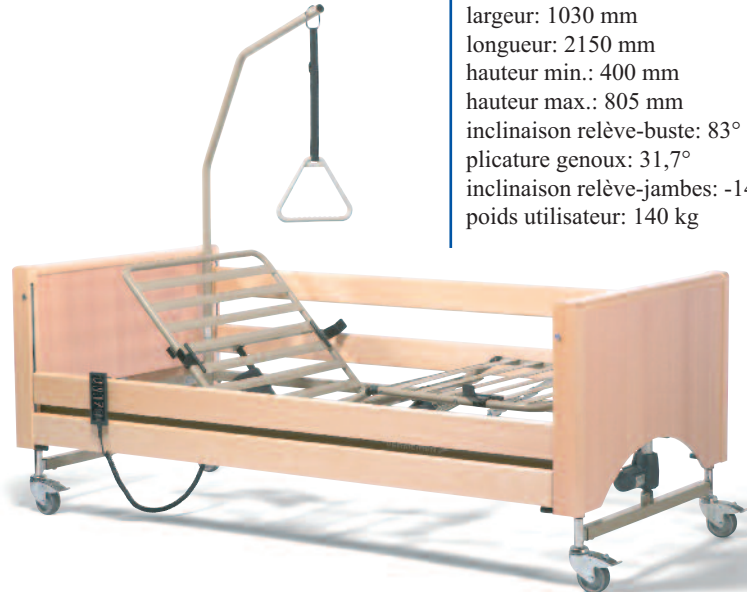

Lits

Le lit Luna combine élégance et haute qualité. Il est équipé d'origine de 4 parties électriques contrôlables par télécommande, et de barrières latérales en bois. Une potence est également prévue pour plus de confort.

LUNA BASIC

largeur: 1030 mm
longueur: 2150 mm
hauteur min.: 400 mm
hauteur max.: 805 mm
inclinaison relève-buste: 83°
plicature genoux: 31,7°
inclinaison relève-jambes: -14,8°
poids utilisateur: 140 kg

LUNA

largeur: 1030 mm
longueur: 2150 mm
hauteur min.: 400 mm
hauteur max.: 805 mm
inclinaison relève-buste: 83°
plicature genoux: 31,7°
inclinaison relève-jambes: -14,8°
poids utilisateur: 140 kg

385

largeur: 460 mm
longueur: 590 mm
longueur (table dépliée): 1250 mm
hauteur: 910 mm
poids: 35 kg

PRATIC

largeur: 1030 mm
longueur: 2080 mm
hauteur min.: 360 mm
hauteur max.: 790 mm
inclinaison relève-buste: 83°
plicature genoux: 31,7°
inclinaison relève-jambes: -14,8°
poids utilisateur: 135 kg

LUNA DELUXE