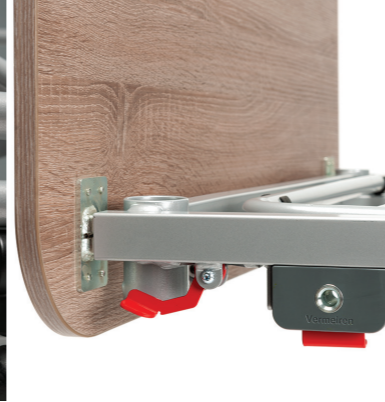

Illico

Elektrisch verstelbaar
verzorgingsbed

VERMEIREN
we care for you

Illico

Comfortabel en praktisch

- Hoogte aanpassing lattenbodemp, 298 mm tot 828 mm
- Volledig elektrisch verstelbaar met de geleverde besturing
- Elektrische verstelling van het hoofdgedeelte
- Elektrische knieknik, het voetengedeelte kan manueel worden aangepast
- Matrasmaat 900 mm x 2000 mm
- Handbediening met vergrendeling functie
- Maximum laadvermogen 170 kg (patiënt en matras)
- Twee paar onrusthekken
- Bedheffer kan links of rechts worden gemonteerd
- Vier zwenkwielen met aparte remmen
- Verschillende voor- en achterpanelen in hout
- Eenvoudige montage en demontage
- Transportset beschikbaar

Gebbruiksvriendelijke handbediening met vergrendelfuncties

Snelle demontage van de panelen en onrusthekken

Robuuste wielen met vergrendeling

Grote, stervormige, schroeven voor snelle (de)montage van het bedkader

4 matras houders (2 aan het hoofdgedeelte en 2 aan het voetengedeelte) houden de matras perfect op z'n plaats.

Eén enkele druk op de knop om de onrusthekken te verlagen

De bediening is voorzien van een lang verlengsnoer zodat deze overal in de buurt van het bed kan worden gebruikt.