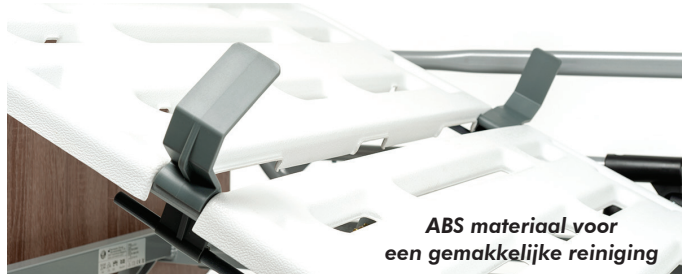

ABS materiaal voor
een gemakkelijke reiniging