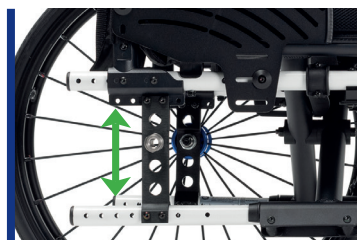

HAUTEUR D'ASSISE RÉGLABLE :
44* - 47 - 50 - 53 CM