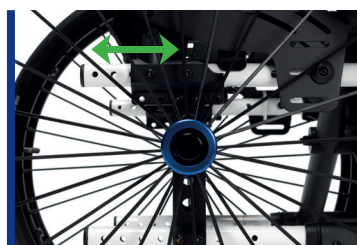

PROFONDEUR D'ASSISE RÉGLABLE :
42 TO 48 CM